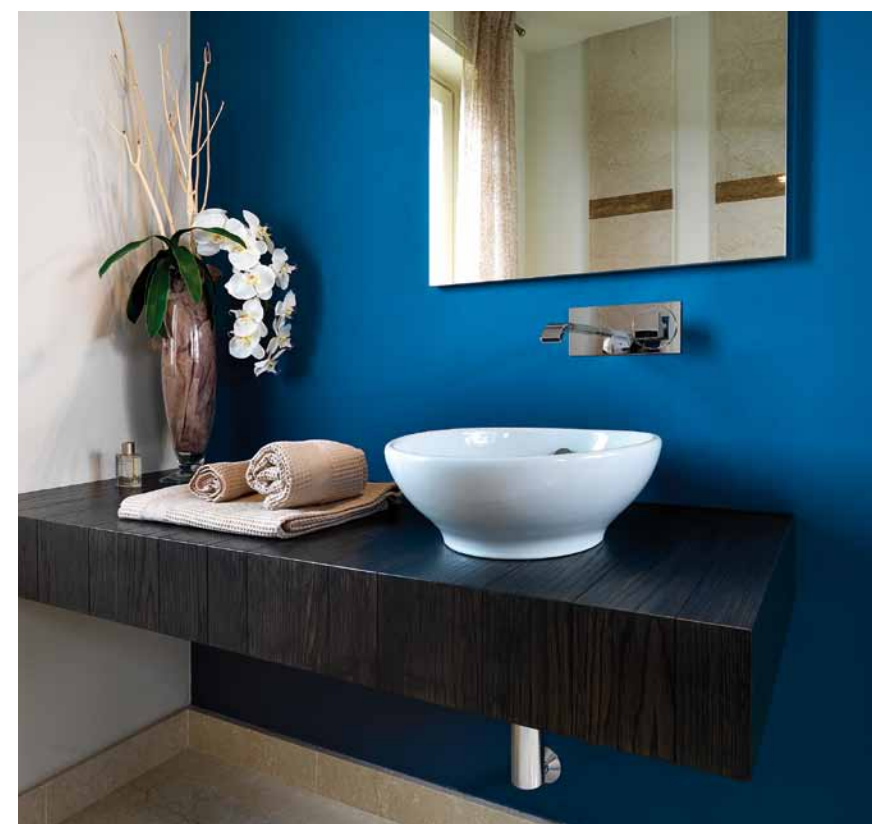

Inquadratura prospettica dell'elegante zona giorno: cucina e salotto sono inframmezzati dal camino moderno, incassato in un volume colorato, blu ottanio. In fondo, parete divisoria in pietra, illuminata a terra da faretti a filo pavimento. In primo piano, tavolo da pranzo con piano in cristallo e poltrone in tessuto (progettazione d'interni Far Arreda, Roncadelle - Bs).

*A sinistra: di fronte al camino, l'area salotto. Sul tappeto, divano con penisola in tessuto di colore naturale e tavolino con piano in cristallo; alle finestre, morbide tende in lino. Pavimento di marmo Botticino.
Sopra: zona pranzo raffinata e minimale: intorno al tavolo con piano di cristallo, poltrone in tessuto blu grigio.
Al soffitto, lampadario a cupola nera. Accanto, poltrona in pelle (progettazione d'interni Far Arreda).*

*A sinistra: elegante bagno padronale con rivestimento a tutta parete, in rovere spazzolato, realizzato su consiglio degli interior designer di Far Arreda.
In alto: controcampo del bagno padronale: i mobili sospesi laccati tortora si intonano alla parete di colore naturale.
A destra: particolare del bagno ospiti con piano in essenza di rovere e moderni accessori in risalto sulla parete blu ottanio (progettazione d'interni Far Arreda).*