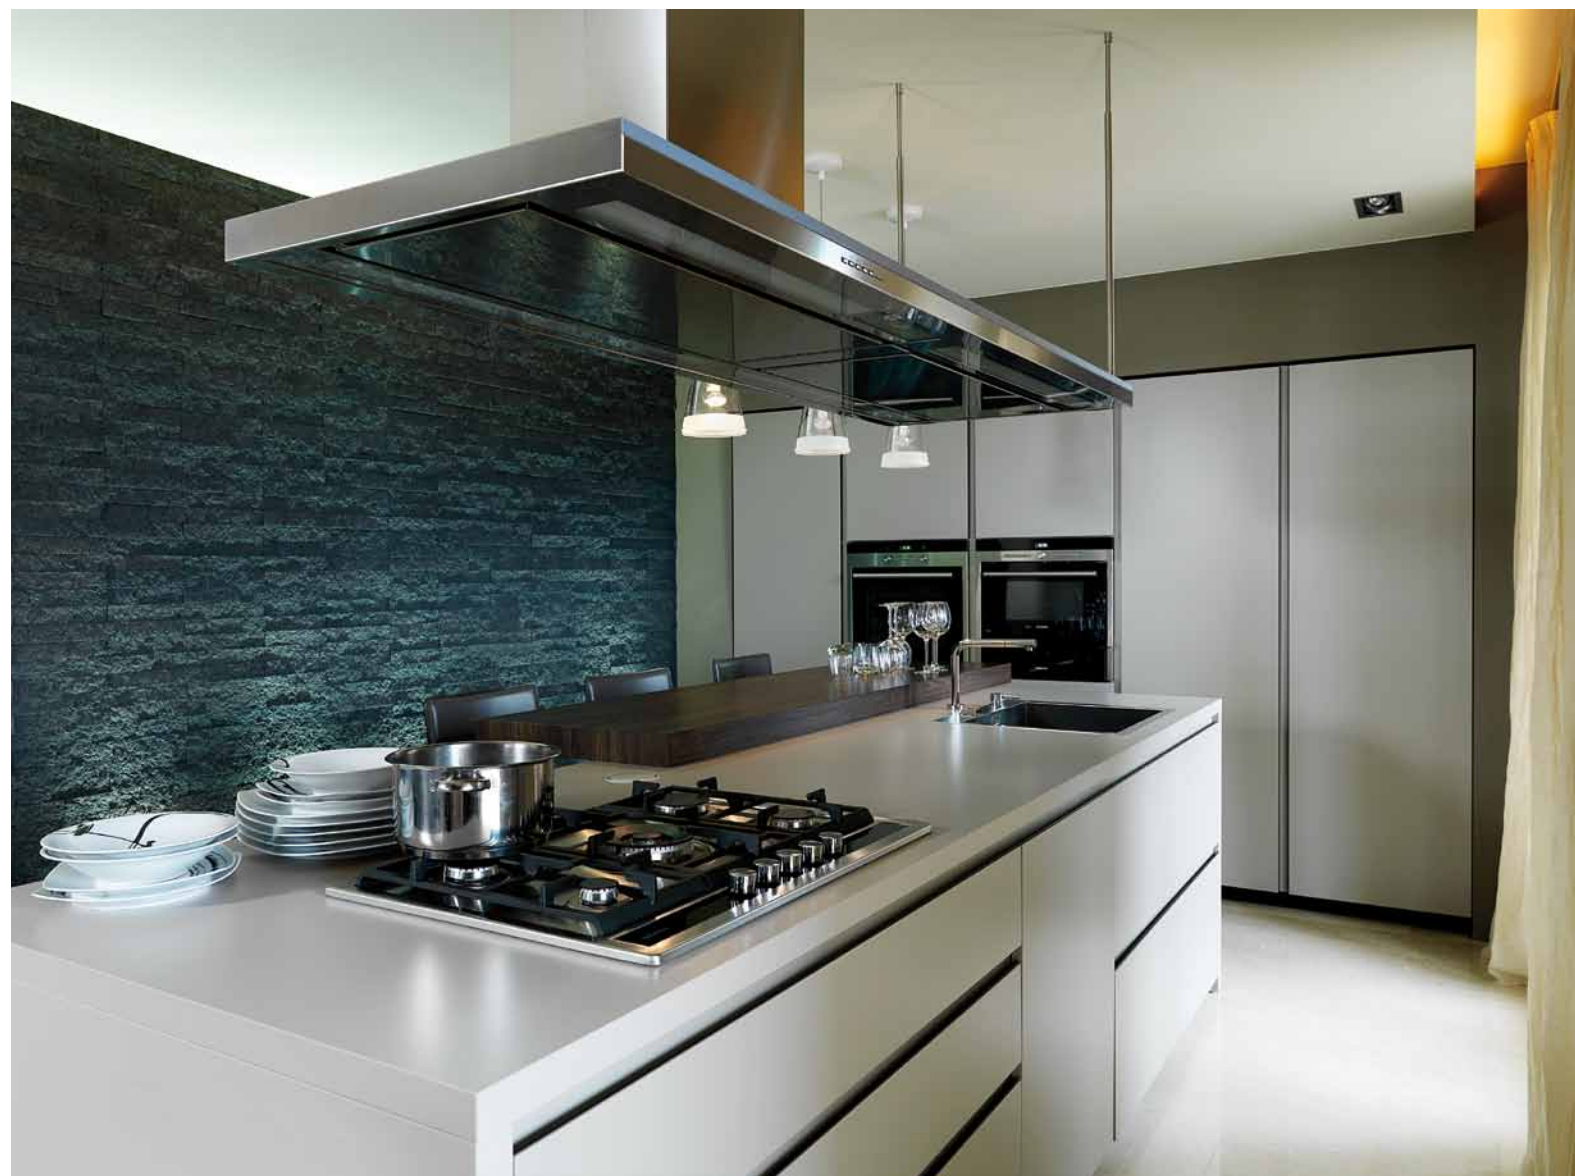

Inquadratura prospettica dell'elegante zona giorno: cucina e salotto sono inframmezzati dal camino moderno, incassato in un volume colorato, blu ottanio. In fondo, parete divisoria in pietra, illuminata a terra da faretti a filo pavimento. In primo piano, tavolo da pranzo con piano in cristallo e poltrone in tessuto (progettazione d'interni Far Arreda, Roncadelle - Bs).

*A sinistra: di fronte al camino, l'area salotto. Sul tappeto, divano con penisola in tessuto di colore naturale e tavolino con piano in cristallo; alle finestre, morbide tende in lino. Pavimento di marmo Botticino.
Sopra: zona pranzo raffinata e minimale: intorno al tavolo con piano di cristallo, poltrone in tessuto blu grigio.
Al soffitto, lampadario a cupola nera. Accanto, poltrona in pelle (progettazione d'interni Far Arreda).*

Luminosa cucina con isola attrezzata: cappa in acciaio, banco snack in rovere, mobili laccati tortora ed elettrodomestici a incasso nella composizione laterale a colonne (progettazione d'interni Far Arreda).