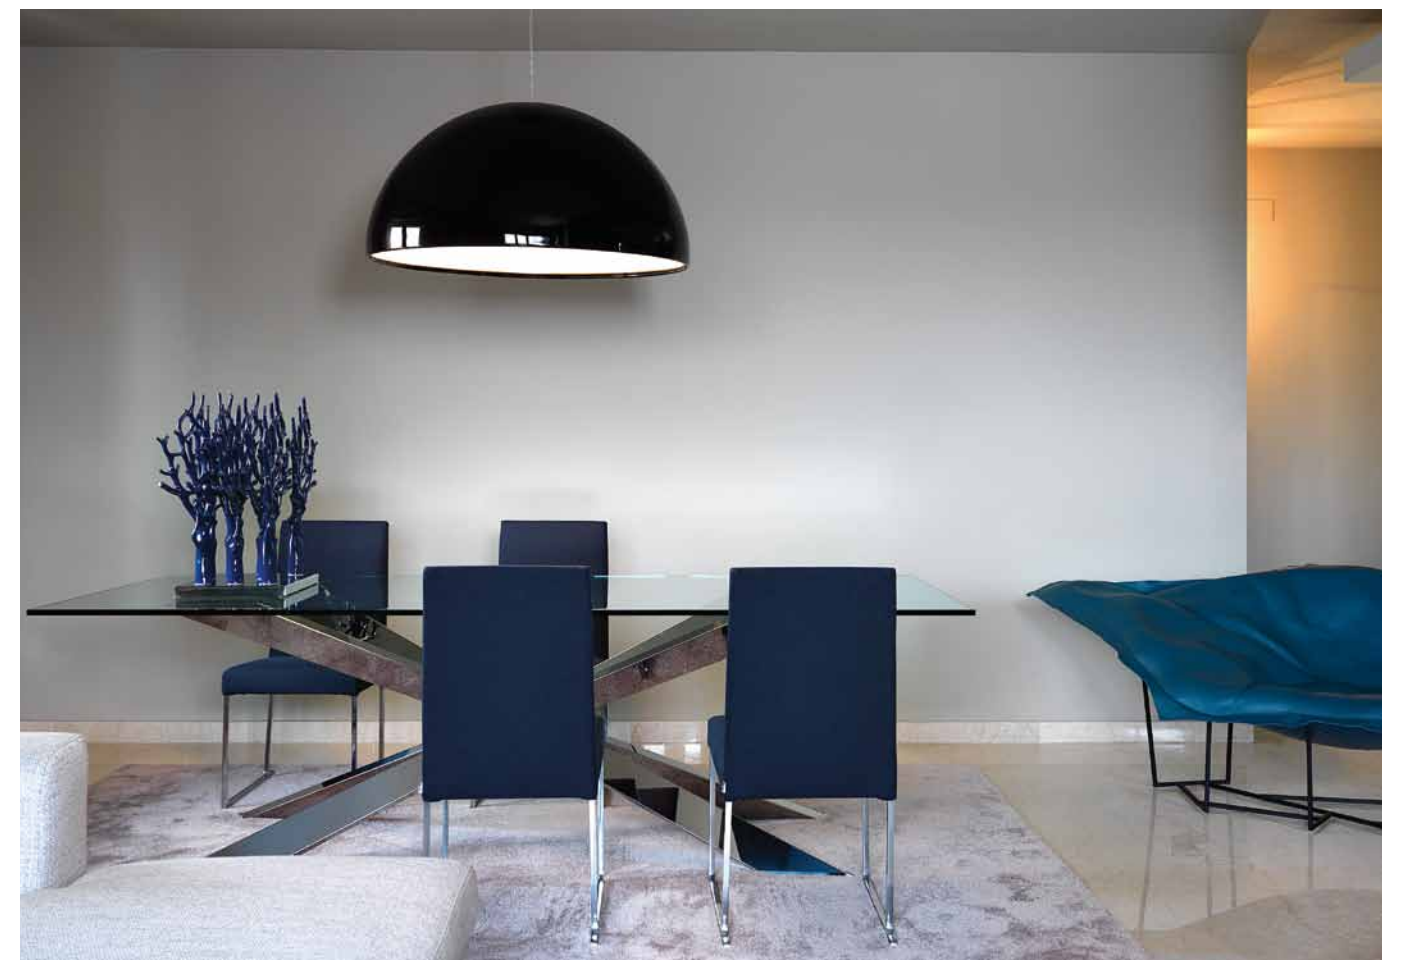

inediti accostamenti

*Misurati abbinamenti di arredi,
luci e colori conferiscono calore e personalità
agli interni di un appartamento
completamente rivisitato.*

progettazione d'interni far arreda ph celeste cima testo anna zorzanello

Inquadratura prospettica dell'elegante zona giorno: cucina e salotto sono inframmezzati dal camino moderno, incassato in un volume colorato, blu ottanio. In fondo, parete divisoria in pietra, illuminata a terra da faretti a filo pavimento. In primo piano, tavolo da pranzo con piano in cristallo e poltrone in tessuto (progettazione d'interni Far Arreda, Roncadelle - Bs).

*A sinistra: di fronte al camino, l'area salotto. Sul tappeto, divano con penisola in tessuto di colore naturale e tavolino con piano in cristallo; alle finestre, morbide tende in lino. Pavimento di marmo Botticino.
Sopra: zona pranzo raffinata e minimale: intorno al tavolo con piano di cristallo, poltrone in tessuto blu grigio.
Al soffitto, lampadario a cupola nera. Accanto, poltrona in pelle (progettazione d'interni Far Arreda).*

Luminosa cucina con isola attrezzata: cappa in acciaio, banco snack in rovere, mobili laccati tortora ed elettrodomestici a incasso nella composizione laterale a colonne (progettazione d'interni Far Arreda).